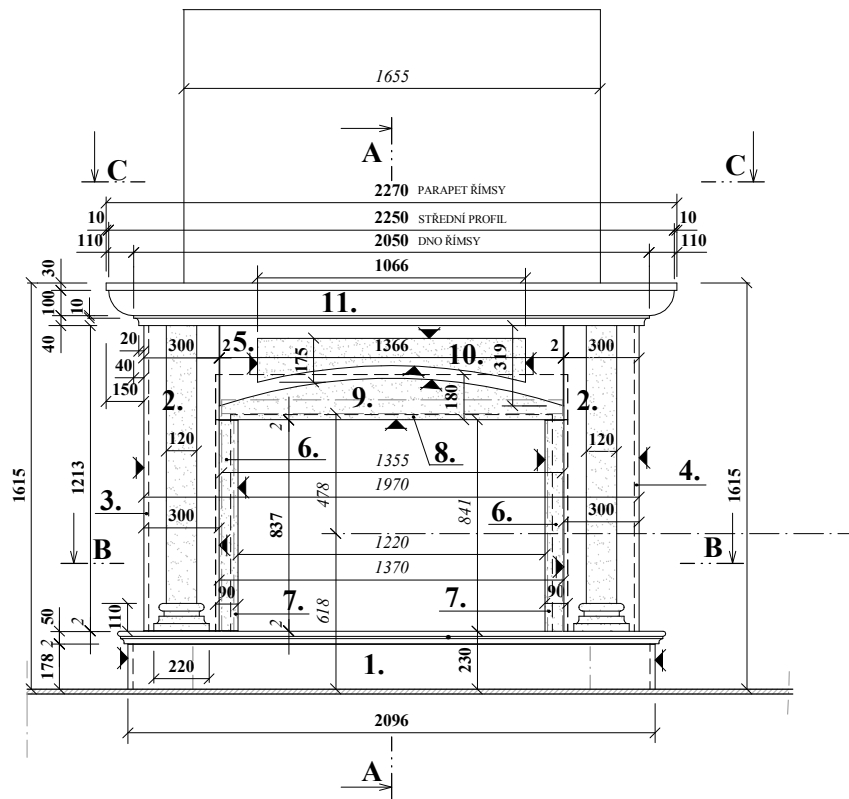

KRB LEVÝ - ČELNÍ POHLED M 1 : 15

ŘEZ: B - B

ŘEZ: C - C